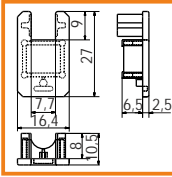

ENDING THICKNESS INCREASES THE LENGTH OF THE PROFILE