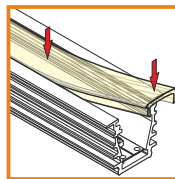

covers

cover slide B

white frosted transparent

1000mm	1000mm	1000mm
76240038	76240039	76240016
2000mm	2000mm	2000mm
76250038	76250039	76250016

15.4

cover click C

white transparent

1000mm	1000mm
76320038	76320000
2000mm	2000mm
76330038	76330000