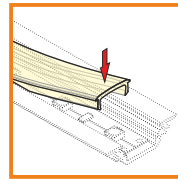

covers

cover slide B
white frosted transparent

1000mm	1000mm	1000mm
76240038	76240039	76240016
2000mm	2000mm	2000mm
76250038	76250039	76250016

cover click C
white transparent

1000mm	1000mm
76320038	76320000
2000mm	2000mm
76330038	76330000