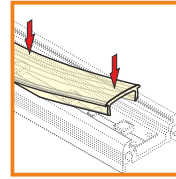

covers

cover slide B white frosted transparent

1000mm	1000mm	1000mm
76240038	76240039	76240016
2000mm	2000mm	2000mm
76250038	76250039	76250016

cover click C white transparent

1000mm	1000mm
76320038	76320000
2000mm	2000mm
76330038	76330000