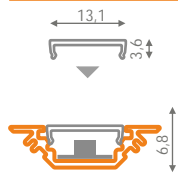

covers

cover slide B
white frosted transparent

1000mm	1000mm	1000mm
76240038	76240039	76240016
2000mm	2000mm	2000mm
76250038	76250039	76250016

cover click C
white transparent

1000mm	1000mm
76320038	76320000
2000mm	2000mm
76330038	76330000