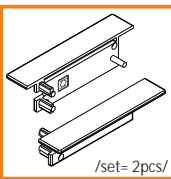

profile LED FLAT H/UX

długość standardowe: 1000, 2000mm;
długość powyżej 2000mm - odbiór własny
(długość maksymalna 4000mm)

raw	anodized	black anodized	white painted
1000mm 23040000	1000mm 23040020	1000mm 23040021	1000mm 23040001
2000mm 23050000	2000mm 23050020	2000mm 23050021	2000mm 23050001

covers

cover ▶ white ▶ frosted ▶ transparent
H

1000mm	1000mm	1000mm
23070038	23070039	23070016
2000mm	2000mm	2000mm
23080038	23080039	23080016

endings

ending FL with hole
▶ 23120040
▶ 23120002
▶ 23120001
▶ 23120022

ENDING THICKNESS INCREASES THE LENGTH OF THE PROFILE

mounting

OPTIONAL MOUNTING:

OPTIONAL CONNECTOR:

Ostrowska 354, 61-312 Poznań,
POLAND
tel. +48 61 87 27 500, fax. +48 61 87 27 518
biuro@topmet.pl, www.topmet.pl