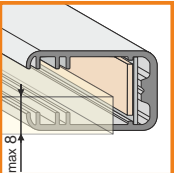

placement glass in the profile*

*profile includes insert for mounting