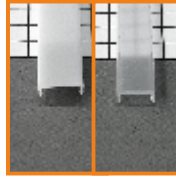

covers

cover slide B white frosted transparent

1000mm	1000mm	1000mm
76240038	76240039	76240016
2000mm	2000mm	2000mm
76250038	76250039	76250016

cover click C white transparent

1000mm	1000mm
76320038	76320000
2000mm	2000mm
76330038	76330000