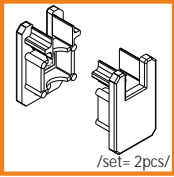

endinas

ending M-L transparent

70330000